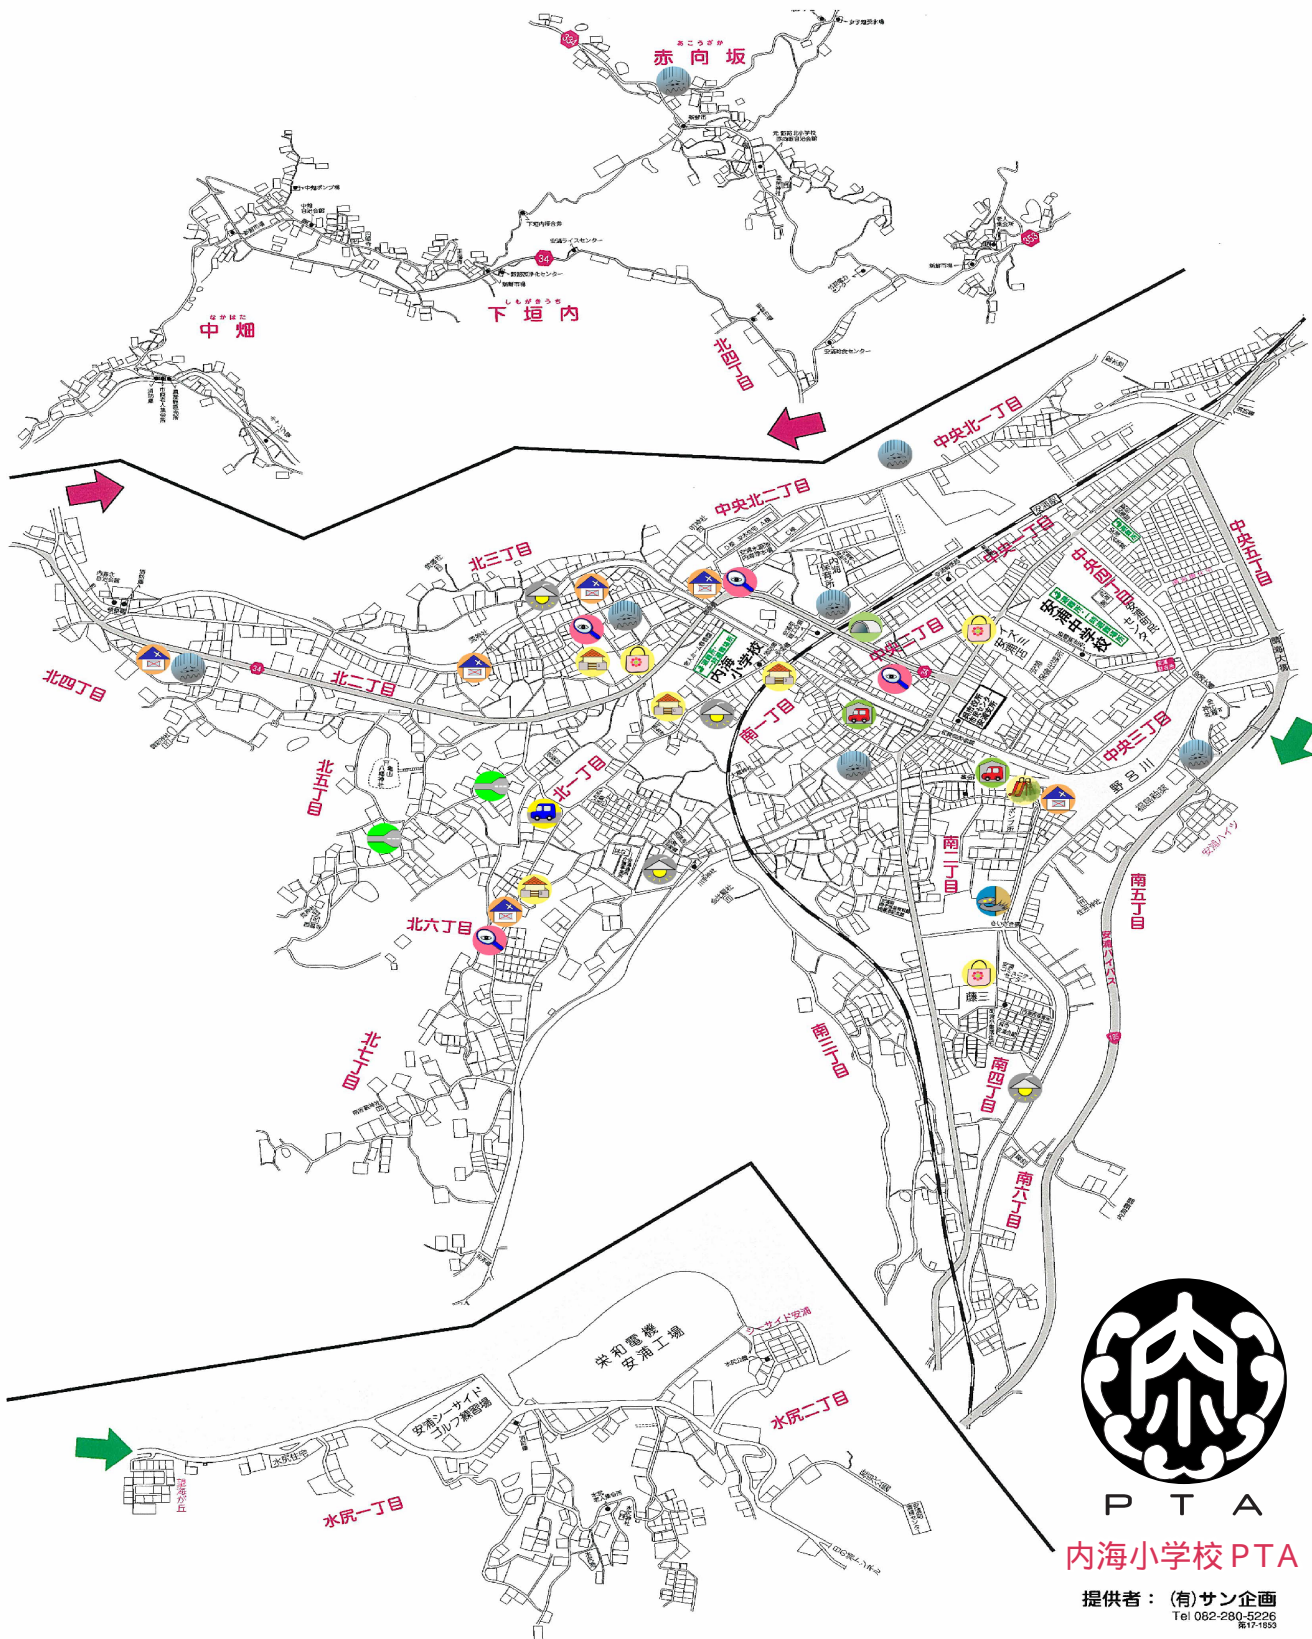

つうがくろの どこにあるかな？

# きけんマーク

P T A

内海小学校PTA

提供者：(有)サン企画

Tel 082-280-5226

Et17-1003