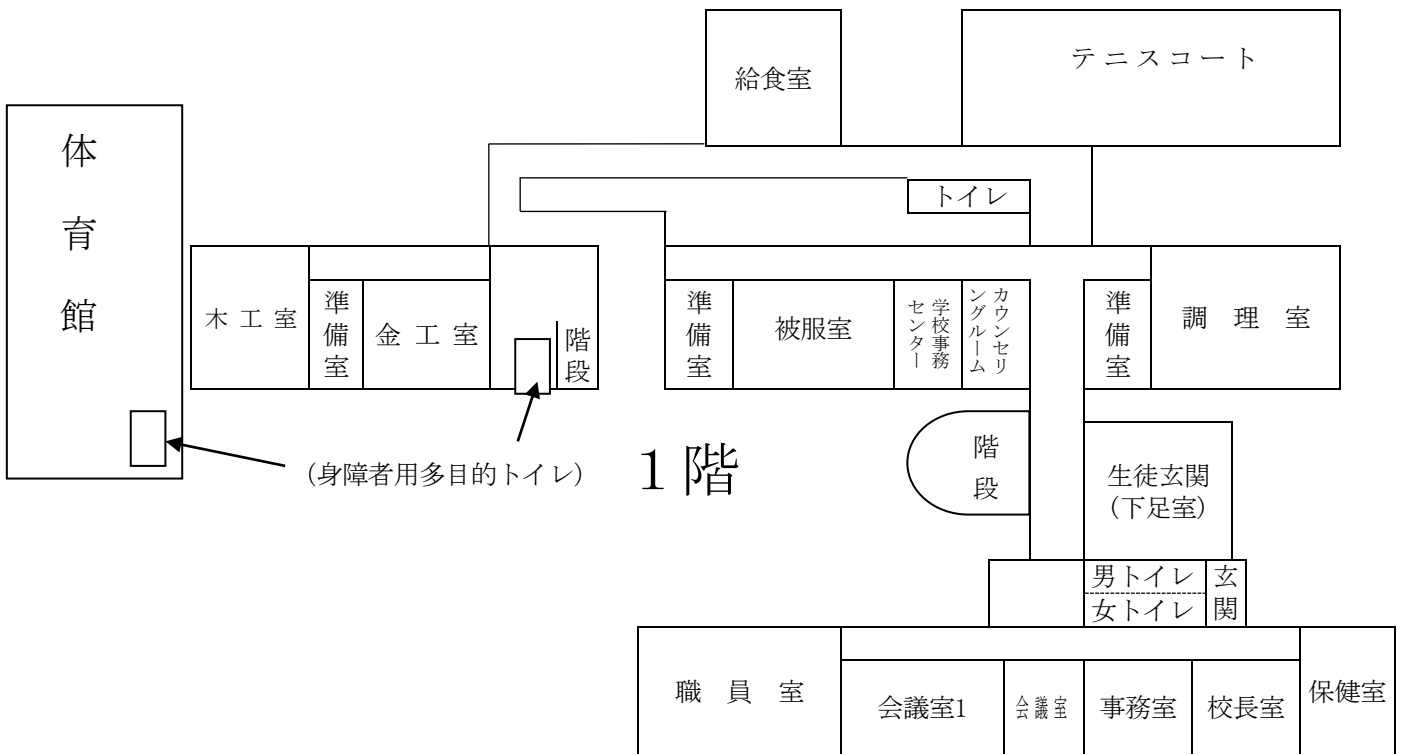

校舎配置図 (令和5年度)

呉市立安浦中学校

(身障者用多目的トイレ)

3階

(身障者用多目的トイレ)

2階

(身障者用多目的トイレ)

1階