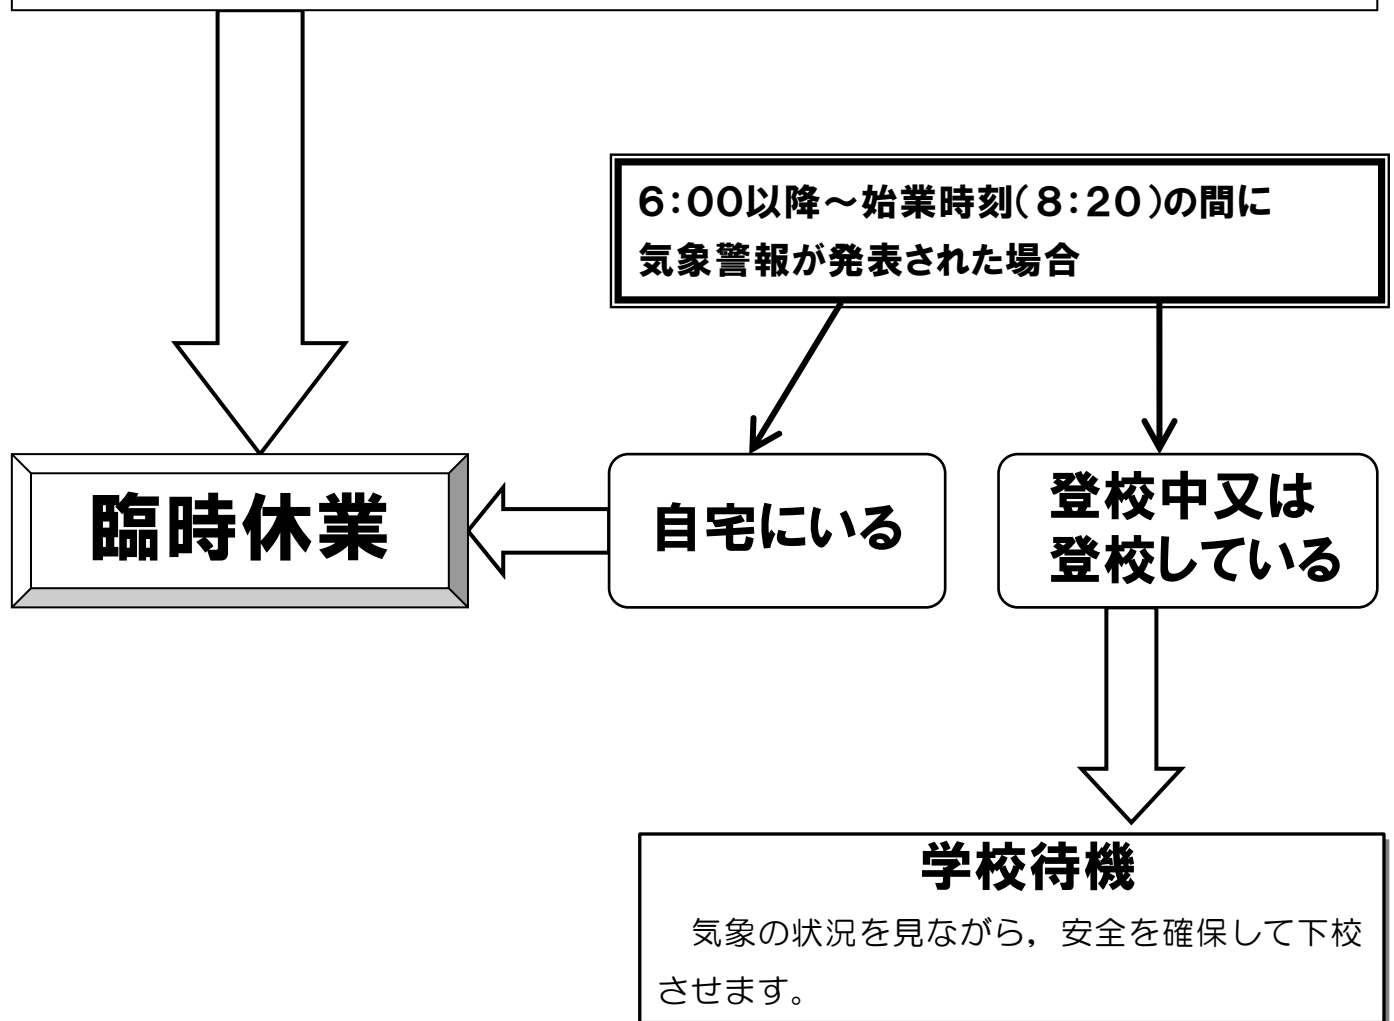

# 安浦中学校 気象警報発表時の対応

**午前6時00分**の時点で（中学校は部活動の朝練習があるため、6:00 にしています）

**「呉市」に1つ以上の気象警報が発表**された場合

②大雪・暴風雪は除く。

## 登校後に気象警報が発表された場合

- (1) 原則、気象警報が解除されるまでは下校させません。
- (2) 下校時刻の時点で気象警報が解除されない場合は、安全を確保して下校させます。  
※ 保護者の迎えを原則とします。ただし、保護者の協力が難しい場合は、気象状況を見ながら、教職員の見守り体制の下、集団下校を実施する等、学校長が判断します。
- (3) 安全の確保が困難な場合は、教育委員会と連携し対応を協議します。