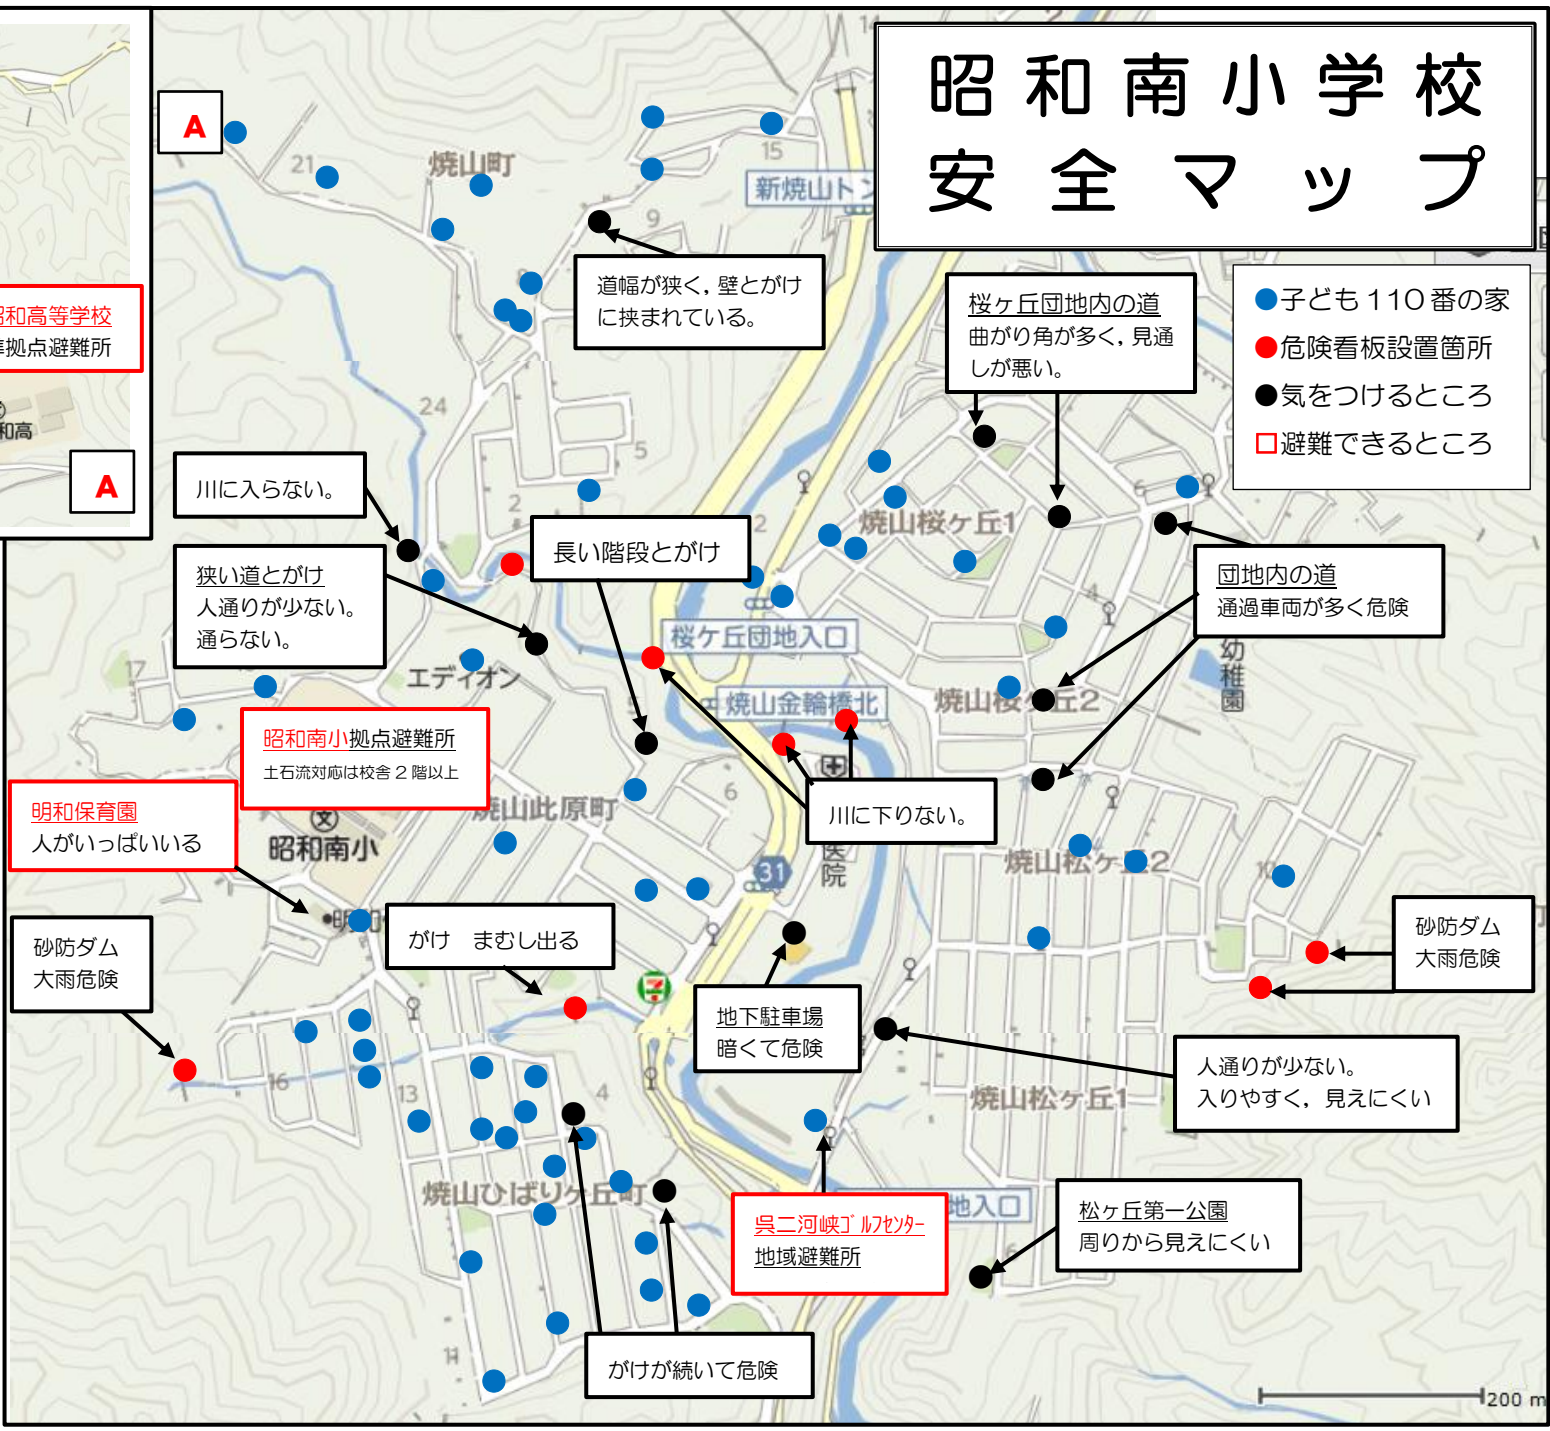

昭和南小学校 安全マップ

- 子ども110番の家
- 危険看板設置箇所
- 気をつけるところ
- 避難できるところ

昭和南小学校区の住宅地は、ほとんどのところが土石流警戒地域に指定されています。大雨・台風の接近が予想される場合は、早めに情報を確認して、命を守るための行動をとりましょう。

不審者から身を守るため、次のことを守りましょう。
 「できるだけ一人で行動しない。」「行き先と帰宅時刻を伝える。」「帰宅時刻を守る。」
 また、不審者に出会ってしまったら「いかにおすし」を実行しましょう。