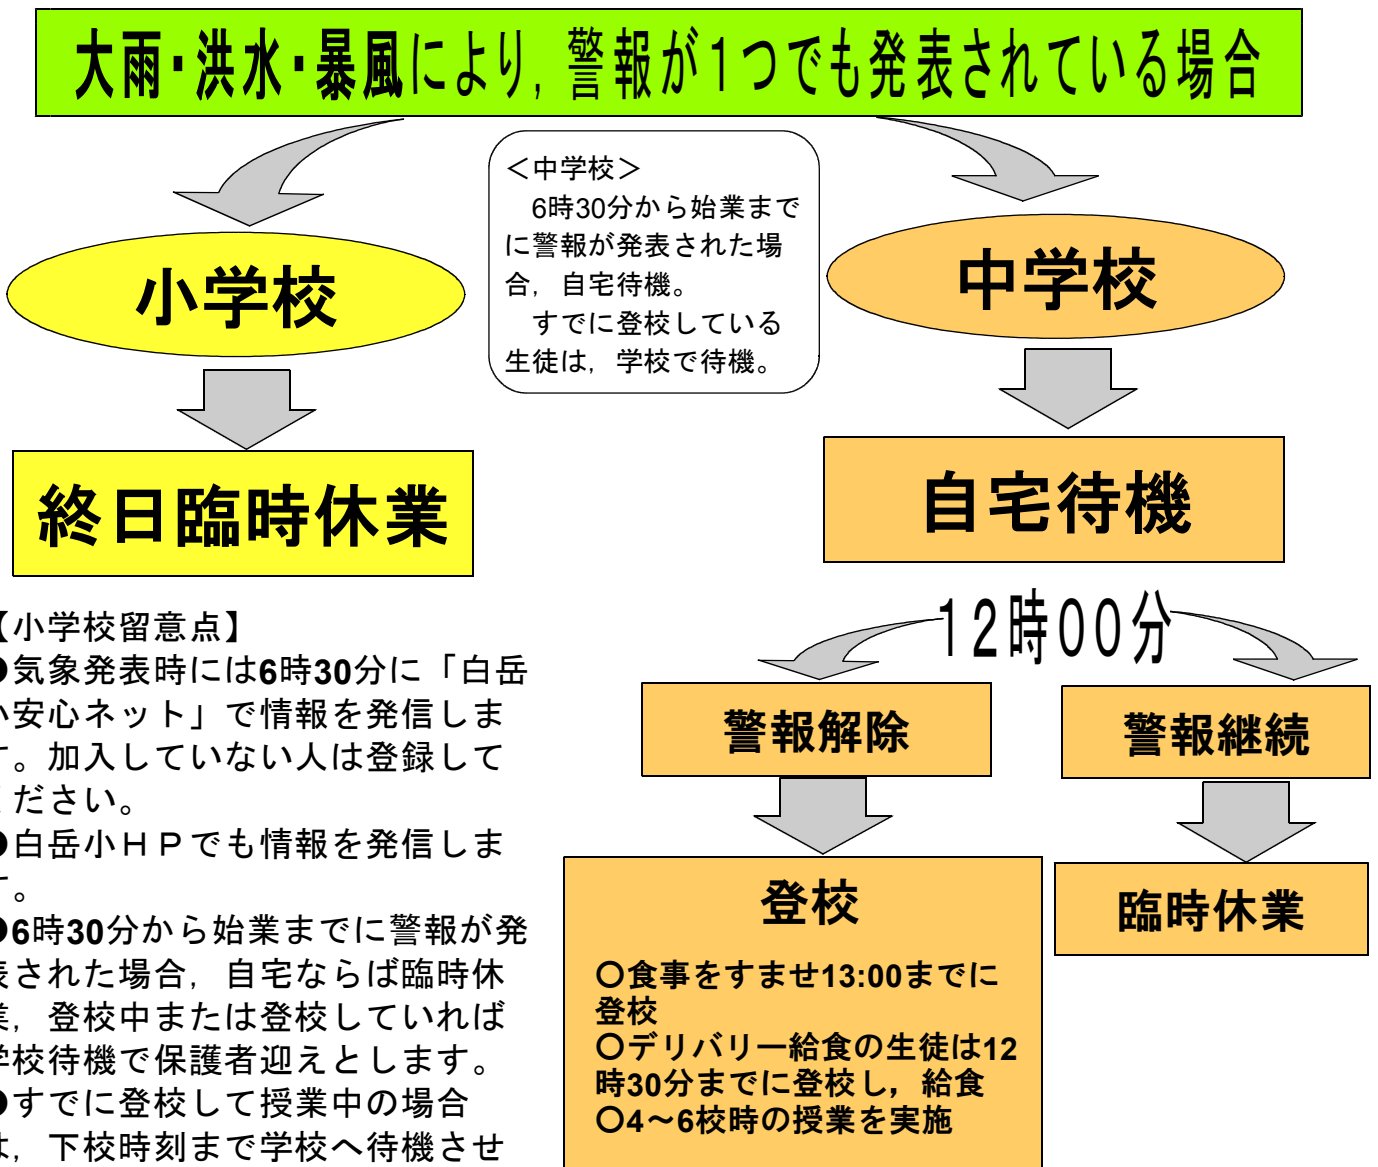

気象警報発表時の対応について

教育委員会指針に基づき、気象警報発表時の対応が次のとおりになります。中学校と小学校では対応が異なりますのでまちがえないようにしてください。

● **午前6時30分**の時点で**呉地方**に「**1つ以上の気象警報**」が発表されている場合、次のような対応になります。

登校後に気象警報が発表された場合、白岳小・中学校で連携し、学校待機させます。下校時刻になっても警報が解除されない場合、小学校では原則保護者迎え、中学校では一斉下校の対応をします。