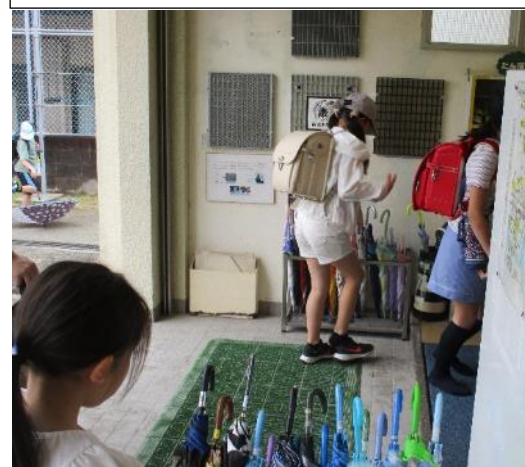

たんぽぽファーム

雨の日の朝

NIE 出前講座