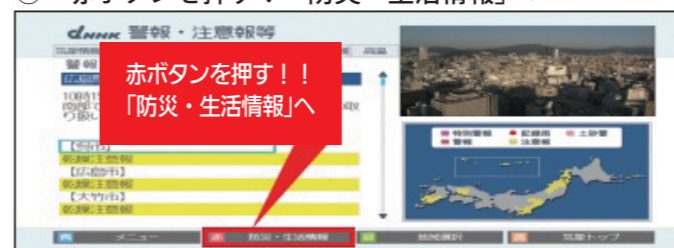

# NHKデータ放送(dボタン)による防災情報等

テレビのデータ放送は、リモコンの「dボタン(データ放送)」を押すとご覧いただけます。災害時に呉市から発令される避難情報や避難所の開設情報などが確認できます。詳しい操作方法はNHK広島放送局のwebサイトで確認できます。

① 赤ボタンを押す! 「気象情報」へ

② 赤ボタンを押す! 「警報・注意報」へ

③ 赤ボタンを押す! 「防災・生活情報」へ

④ 「開設避難所」を確認