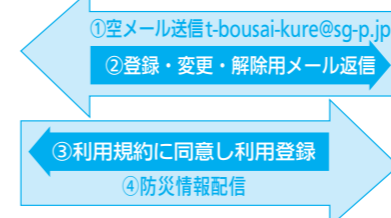

雨の降り方

大雨・洪水注意報

10ミリ～20ミリ
やや強い雨
地面からの跳ね返りで足元が濡れる

大雨・洪水警報 土砂災害警戒情報

20ミリ～30ミリ
強い雨
どしゃ降り、傘をさしても濡れる

大雨特別警報

30ミリ～50ミリ
激しい雨
バケツをひっくり返したように降る。寝ていても雨の音に気づく場合がある

50ミリ～80ミリ
非常に激しい雨
ゴォーと滝のように降り、低地では道路冠水などが始まる

80ミリ以上
猛烈な雨
息苦しくなるような圧迫感があり、大規模な災害が発生する可能性がある

気象庁による気象情報(大雨の場合)

大雨特別警報	災害が発生又は切迫していることを示す警戒レベル5に相当します。何らかの災害がすでに発生している可能性が極めて高い状況となっています。命の危険が迫っているため直ちに身の安全を確保してください。
土砂災害警戒情報	危険な場所からの避難が必要とされる警戒レベル4に相当します。災害が想定されている区域等では、避難指示の発令に留意するとともに、避難指示が発令されていなくてもキキクル(危険度分布)等を参考に自ら避難の判断をしてください。
大雨警報	高齢者等は危険な場所からの避難が必要とされる警戒レベル3に相当します。災害が想定されている区域等では、高齢者等避難の発令に留意するとともに、高齢者等以外の方もキキクル(危険度分布)等を用いて避難の準備をしたり自ら避難の判断をしたりしてください。
大雨注意報	避難行動の確認が必要とされる警戒レベル2です。ハザードマップ等により、災害が想定されている区域や避難先、避難経路を確認してください。
早期注意情報	災害への心構えを高める必要があることを示す警戒レベル1です。最新の防災気象情報等に留意するなど、災害への心構えを高めてください。

※気象庁のホームページから抜粋

ペットと一緒に避難するには

目録の備え

- ○基本的なしつけ
- ○予防注射等健康管理
- ○ペット用の避難袋(ペットフード、排泄物の処理用具等)

避難開始

- ○人とペットの安全確保
- ○必ずケージやキャリーバックを持参

避難所

- ○決められた場所での飼育
- ○ペットの世話は飼い主の責任(エサやり、排泄物の処理等)

屋内でペットを受け入れることができる避難所は最終ページを確認ください。

※詳細については、動物愛護センター(70-3711)までお問い合わせください。

NHKデータ放送(dボタン)による防災情報等

テレビのデータ放送は、リモコンの「dボタン(データ放送)」を押すとご覧いただけます。災害時に呉市から発令される避難情報や避難所の開設情報などが確認できます。詳しい操作方法はNHK広島放送局のwebサイトで確認できます。

① 赤ボタンを押す! 「気象情報」へ

② 赤ボタンを押す! 「警報・注意報」へ

③ 赤ボタンを押す! 「防災・生活情報」へ

④ 「開設避難所」を確認

防災情報メールまたは一斉電話伝達サービス

呉市防災情報メール

災害時に緊急かつ重要な防災情報を携帯電話などにメールで配信します。

迷惑メール防止のため、メール受信の設定をしている場合は、「@sg-p.jp」からのメール受信ができるようにしてから登録を行ってください。詳しくは、各携帯電話会社にお問い合わせください。

こちらは、呉市です。〇時〇分、呉市全域に土砂災害に関する警戒レベル4、避難指示を発令しました。

呉市防災情報
メール配信
サービス

メール登録者

【登録方法】右記のQRコードを読みとり、上記の「①空メールの送信」から順番に登録をしてください。

呉市防災行政無線テレホンサービス：0180-998904へ電話していただくと、放送した最新の内容を確認できます。

一斉電話伝達サービス