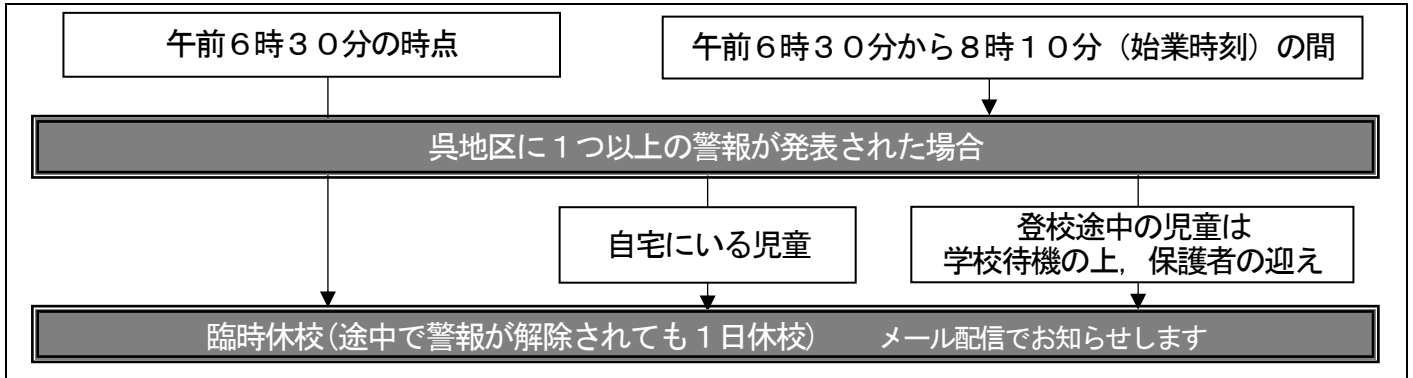

気象警報発表時及び雨量超過による通行止め時の対応について

標題の件について、次のように対応します。ご理解の上、ご協力をお願いします。

警報発表の対象については、「呉」地区です。（「広島・呉」地区ではありません。）警報は、NHKテレビ放送（デジタル放送）で確認してください。

1 気象警報発表時

【登校まで】

【登校後】

2 雨量超過（30mm以上/1h, 100mm以上/24h）により、スクールバス路線が通行止めになった場合