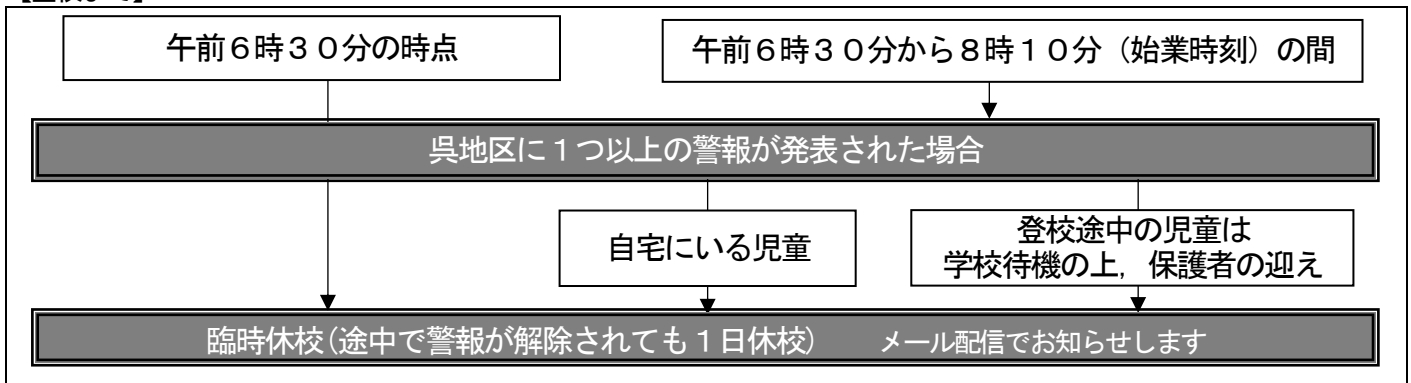

気象警報発表時及び雨量超過による通行止め時の対応について

標題の件について、次のように対応します。ご理解の上、ご協力をお願いします。

警報発表の対象については、「呉」地区です。（「広島・呉」地区ではありません。）警報は、NHKテレビ放送（デジタル放送）で確認してください。

1 気象警報発表時

【登校まで】

【登校後】

2 雨量超過（30mm以上/1h, 100mm以上/24h）により、スクールバス路線が通行止めになった場合