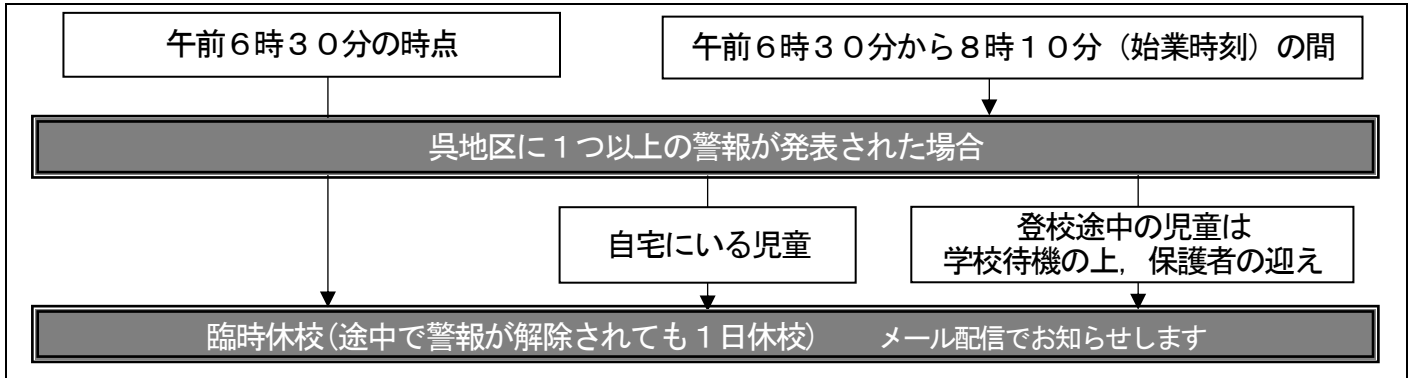

気象警報発表時及び雨量超過による通行止め時の対応について

標題の件について、次のように対応します。ご理解の上、ご協力をお願いします。

警報発表の対象については、「呉」地区です。（「広島・呉」地区ではありません。）警報は、NHKテレビ放送（デジタル放送）で確認してください。

1 気象警報発表時

【登校まで】

【登校後】