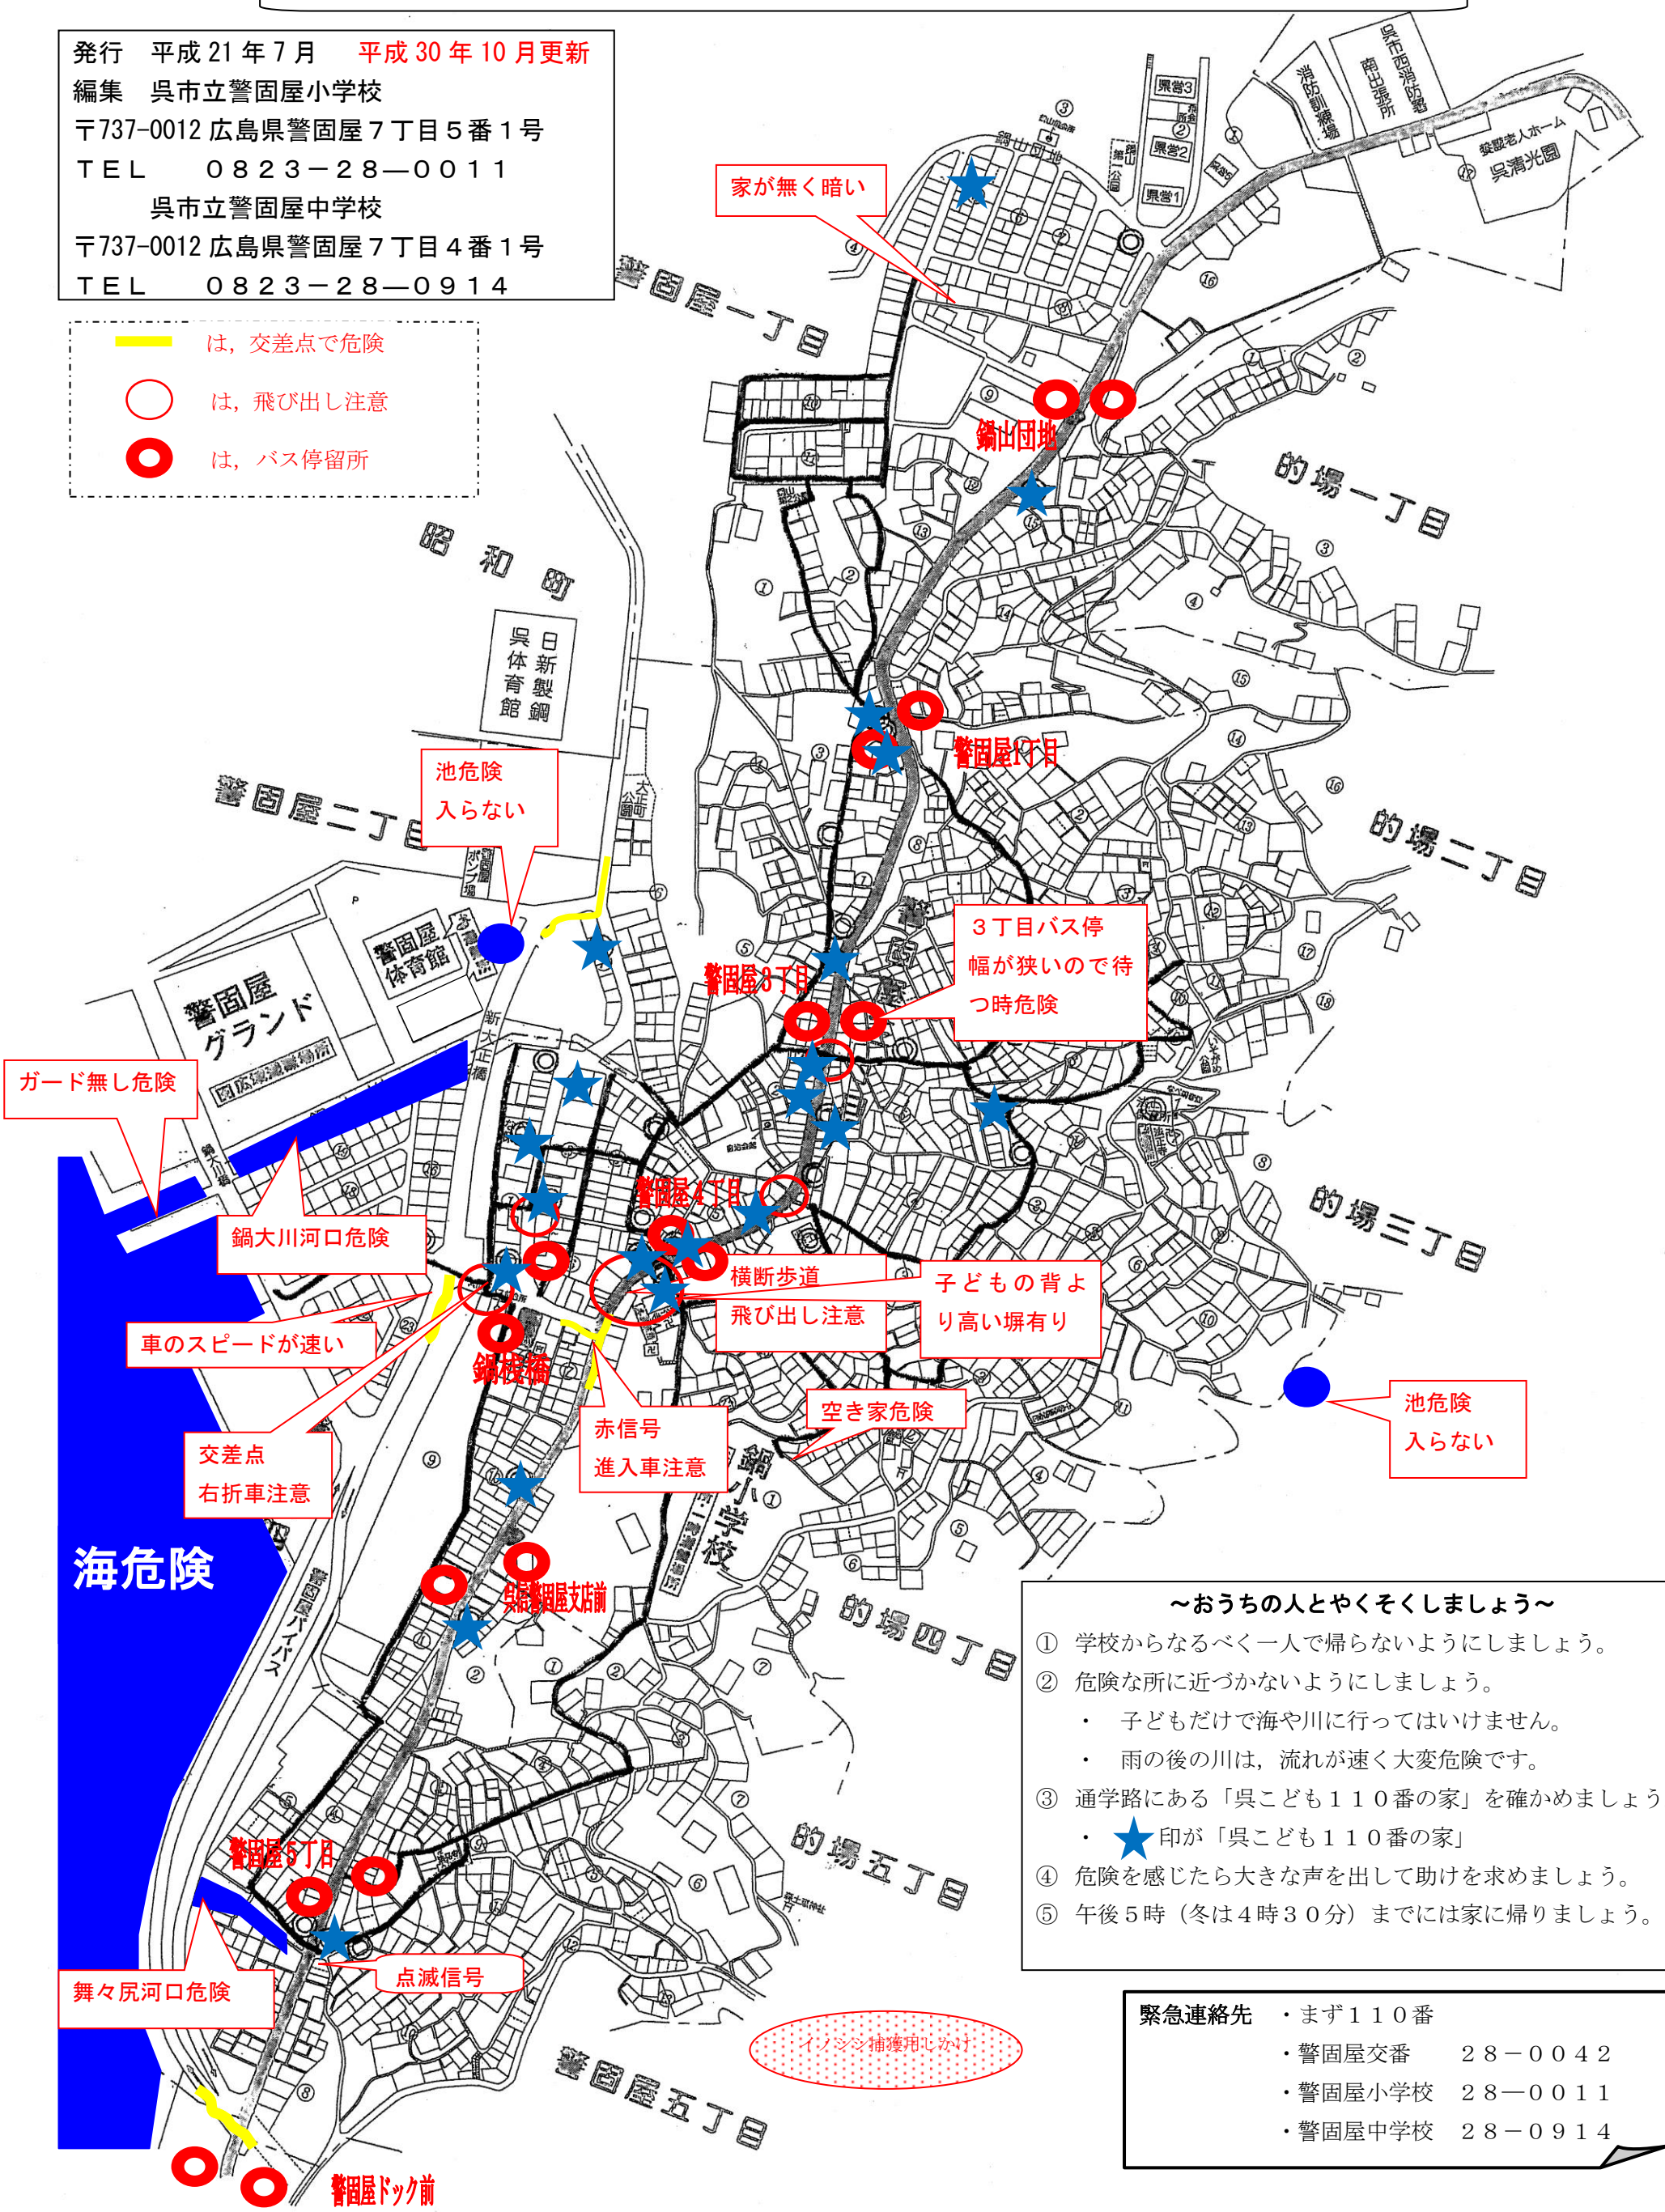

警固屋学園安全マップ②

発行 平成 21 年 7 月 平成 30 年 10 月更新

編集 呉市立警固屋小学校

〒737-0012 広島県警固屋 7 丁目 5 番 1 号

TEL 0823-28-0011

呉市立警固屋中学校

〒737-0012 広島県警固屋 7 丁目 4 番 1 号

TEL 0823-28-0914

 は、交差点で危険

 は、飛び出し注意

 は、バス停留所

～おうちの人とやくそくしましょう～

- ① 学校からなるべく一人で帰らないようにしましょう。
- ② 危険な所に近づかないようにしましょう。
 - ・ 子どもだけで海や川に行っちゃいけません。
 - ・ 雨の後の川は、流れが速く大変危険です。
- ③ 通学路にある「呉子ども110番の家」を確かめましょう。
 - ・ ★印が「呉子ども110番の家」
- ④ 危険を感じたら大きな声を出して助けを求めましょう。
- ⑤ 午後5時（冬は4時30分）までには家に帰りましょう。