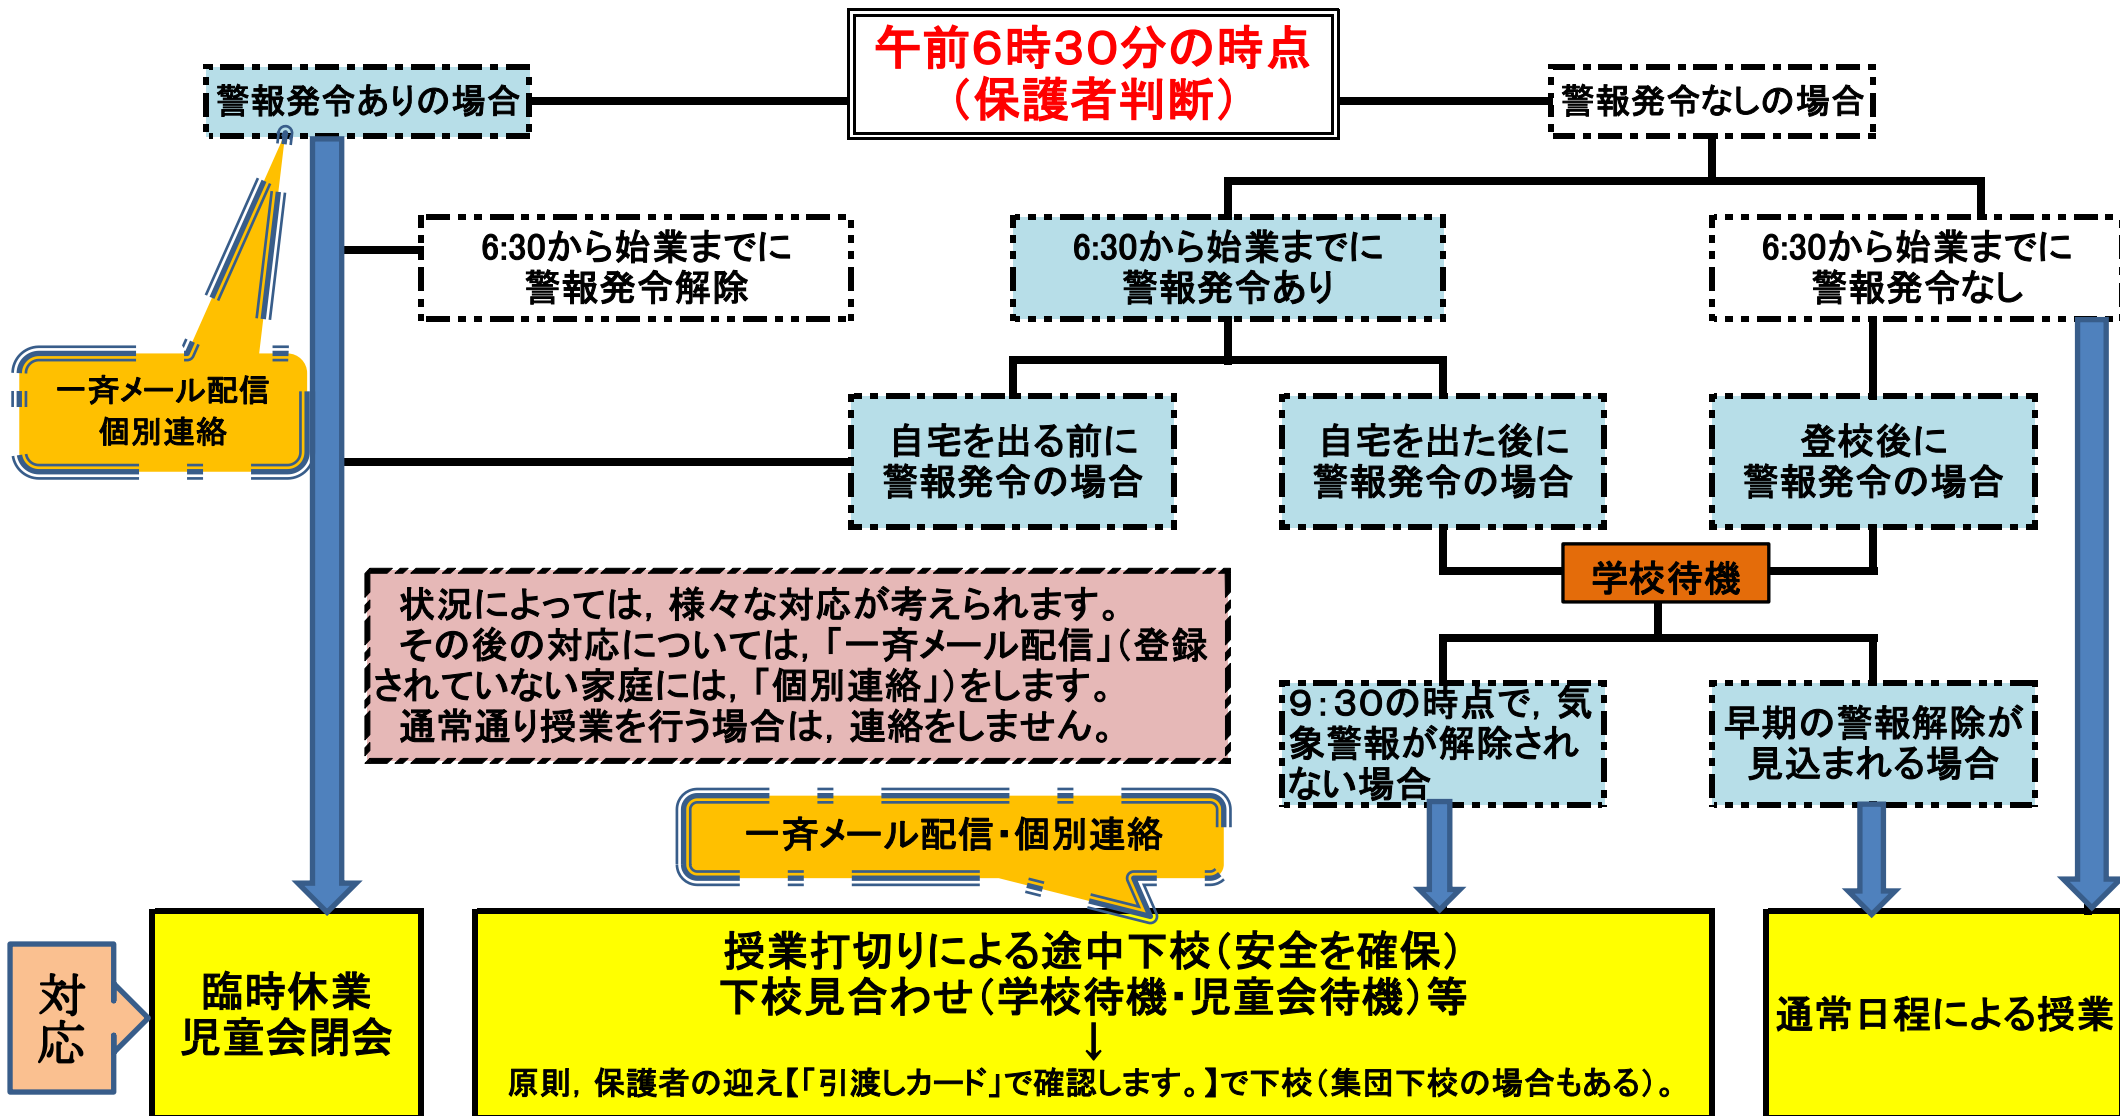

呉市立広南小学校 気象警報発令時の対応マニュアル

令和5年度版

午前6時30分の時点で、NHKテレビデータ放送を確認し、「呉市」(「広島・呉地方」ではない)に**1つ以上の警報**(大雪・暴風雪は除く)が出ている場合は、次のような対応をさせていただきます。

状況によっては、様々な対応が考えられます。
その後の対応については、「一斉メール配信」(登録されていない家庭には、「個別連絡」)をします。
通常通り授業を行う場合は、連絡をしません。