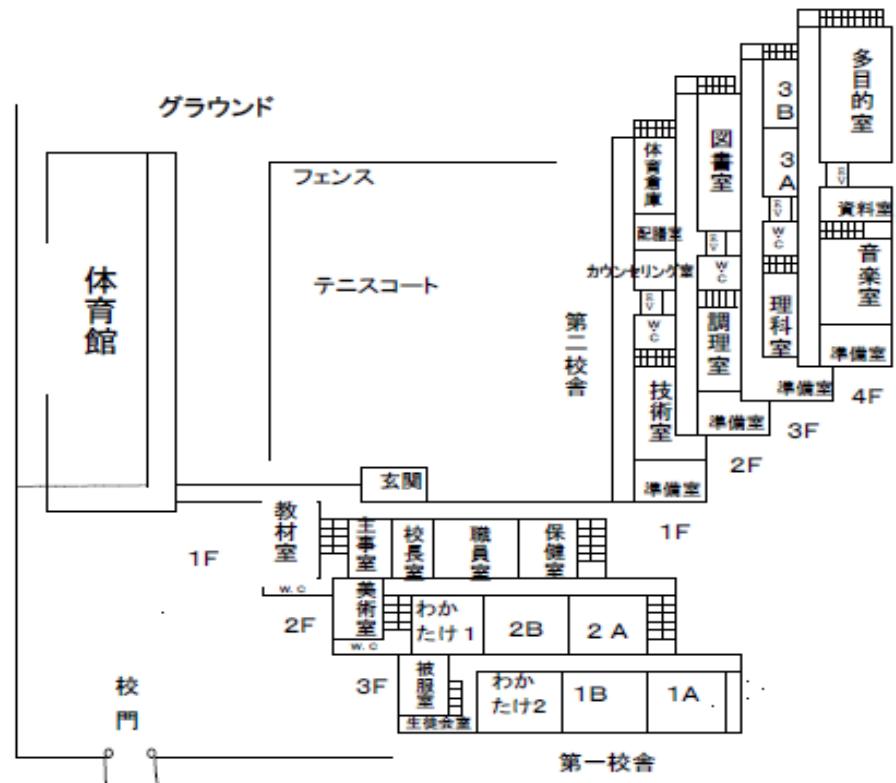

学級	1年		2年		3年		特支		合計
	A	B	A	B	A	B	知的	自・情	
男子	11	10	13	13	13	14	3	6	83
女子	14	15	15	14	14	13	0	0	85
計	25	25	28	27	27	27	3	6	168

② 校舎配置図

(5) 学校運営組織図

(6) 教職員

① 職員数

	校長	教頭	事務長	教諭	養護教諭	主事	業務主事	非常勤	S C	PT	ALT	合計
男	0	1	0	5	0	0	1	2	0	2	1	12
女	1	0	1	8	1	1	0	1	1	0	0	14
計	1	1	1	13	1	1	1	3	1	2	1	26