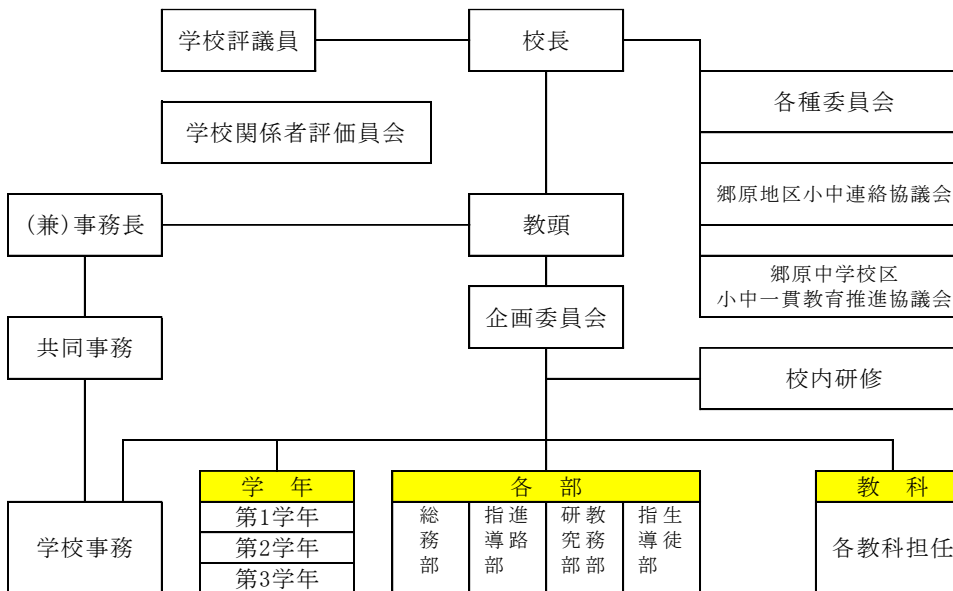

(6) 教職員

① 職員数

	校長	教頭	事務長	教諭	養護教諭	主事	業務主事	非常勤	S C	PT	ALT	合計
男	0	1	0	5	0	0	1	2	0	2	1	12
女	1	0	1	8	1	1	0	1	1	0	0	14
計	1	1	1	13	1	1	1	3	1	2	1	26

② 一覧

職名	氏名	教科	部活動	学年	主任・分掌など
校長	宮内 雅美				不祥事防止委員 保小中連絡協議会委員
教頭	高村 徹也				不祥事防止委員, 相談窓口 保小中連絡協議会委員
事務長	近藤 真子				広中央中: 兼務
教諭	増田 美保	国語	バレーボール部	2年A組	2学年主任, 学校図書担当 不祥事防止委員
教諭	堀内 愛実	国語	吹奏楽部	3年B組	研究主任 小中一貫教育C.O.
教諭	野上 典子	社会	総合文化部	3年	進路指導主事 道徳教育推進担当
教諭	大田 研人	数学	卓球部	1年B組	生徒指導主事, 不祥事防止委員
教諭	中野 孝生	数学	男子ソフトテニス部	2年B組	ICT推進教員
教諭	佐竹 樹凜	理科	女子ソフトテニス部	1年	
教諭	綿岡 浩平	音楽	吹奏楽部	わかたけ1	
教諭	松永 大生	保健 体育	野球部	3年A組	生徒会担当 体力・運動能力向上Co
教諭	寺上 由美	美術	総合文化部	1年	音戸中: 兼務
教諭	塚本 千都世	家庭	卓球部	わかたけ2	特別支援教育C.O.
教諭	姫宮 忍	英語	ソフトテニス部	3年	教務主任, 3学年主任 不祥事防止委員 保小中連絡協議会委員
教諭	久保田 由美	英語	総合文化部	1年A組	1学年主任, 保健主事
教諭	橋本 雄二	技術			昭和: 兼務
養護教諭	平出 奈々			2年	相談窓口
主事	今村 美湖				
業務主事	得田 亮				グループリーダー
非常勤講師	河本 淳	社会		(2年)	
非常勤講師	舩本 梓	理科		(1年)	
非常勤講師	今井 久雄	保健 体育		(1学)	
初任者指導	徳本 文夫				蒲刈中: 兼務
初任者指導	高橋 慈郎				
スクールカウンセラー	田中 敬子				
学校司書	濱村 千鶴				
特別支援学級指導員	横田 真由美				
ALT	ディーニー	英語